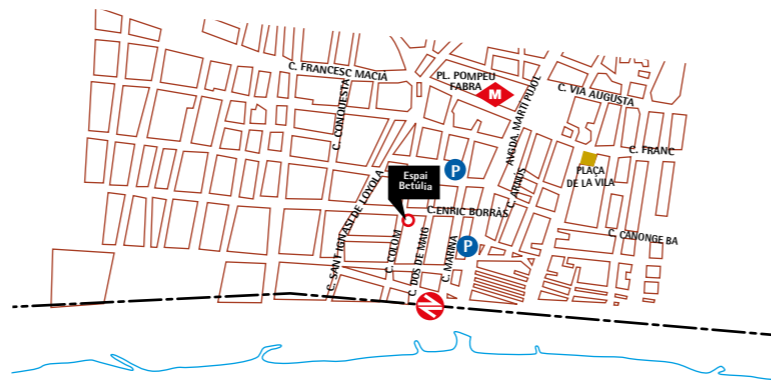

Espai Betúlia

C/ Enric Borràs, 43-47
08912 Badalona
Tel. 93 464 62 55

+ informació
www.espaibetulia.cat
espaibetulia@badalona.cat
https://www.facebook.com/EspaiBetulia

Horari:
De dilluns a divendres de 10 h a 20.30 h.

[Espais
escrits]

XARXA DEL PATRIMONI LITERARI CATALÀ

knopogedigital.com